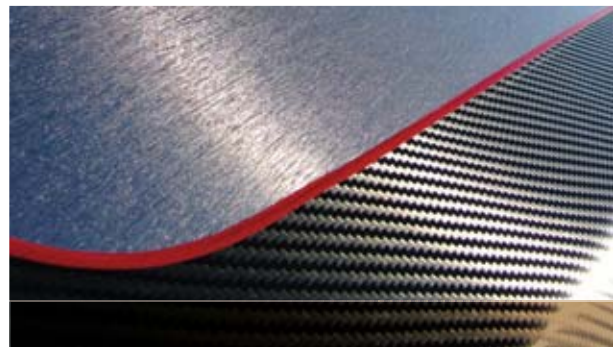

■ Innovador

3M es líder, no seguidor, y estamos dedicados a ofrecerle los productos más innovadores para personalización de vehículos.